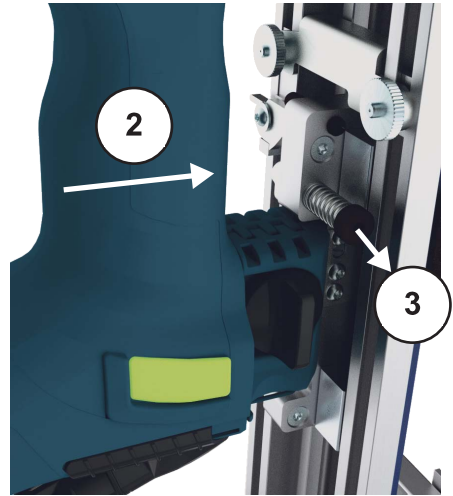

Ersatzteile / Pièces de recherche / Pezzi di ricambio / Spare parts

1905390	Andruckfeder I kpl. Ressort de pression I cpl. Molla di pressione I cpl. Pressure spring I cpl.	
1905394	Gleitfolie Set I, fest/lose Slip feuille ensemble I fixe / lâche Set di fogli scorrevoli fissati / sciolti Slip foil set I fixed / loose	
1905401	Einfallklinke I kpl. Cliquet d'incidence I cpl. Pausa di incidenza I cpl. Incidence pawl I cpl.	
1905399	Rändelmutter M5 mit Scheibe Écrou moleté M5 avec rondelle Dado zigrinato M5 con rondella Knurled nut M5 with washer