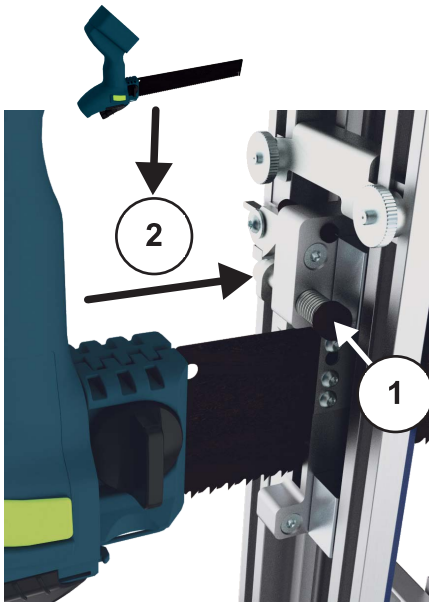

Ersatzteile / Pièces de recherche / Pezzi di ricambio / Spare parts

1905390	Andruckfeder I kpl. Ressort de pression I cpl. Molla di pressione I cpl. Pressure spring I cpl.	
1905394	Gleitfolie Set I, fest/lose Slip feuille ensemble I fixe / lâche Set di fogli scorrevoli fissati / sciolti Slip foil set I fixed / loose	
1905401	Einfallklinke I kpl. Cliquet d'incidence I cpl. Pausa di incidenza I cpl. Incidence pawl I cpl.	
1905399	Rändelmutter M5 mit Scheibe Écrou moleté M5 avec rondelle Dado zigrinato M5 con rondella Knurled nut M5 with washer