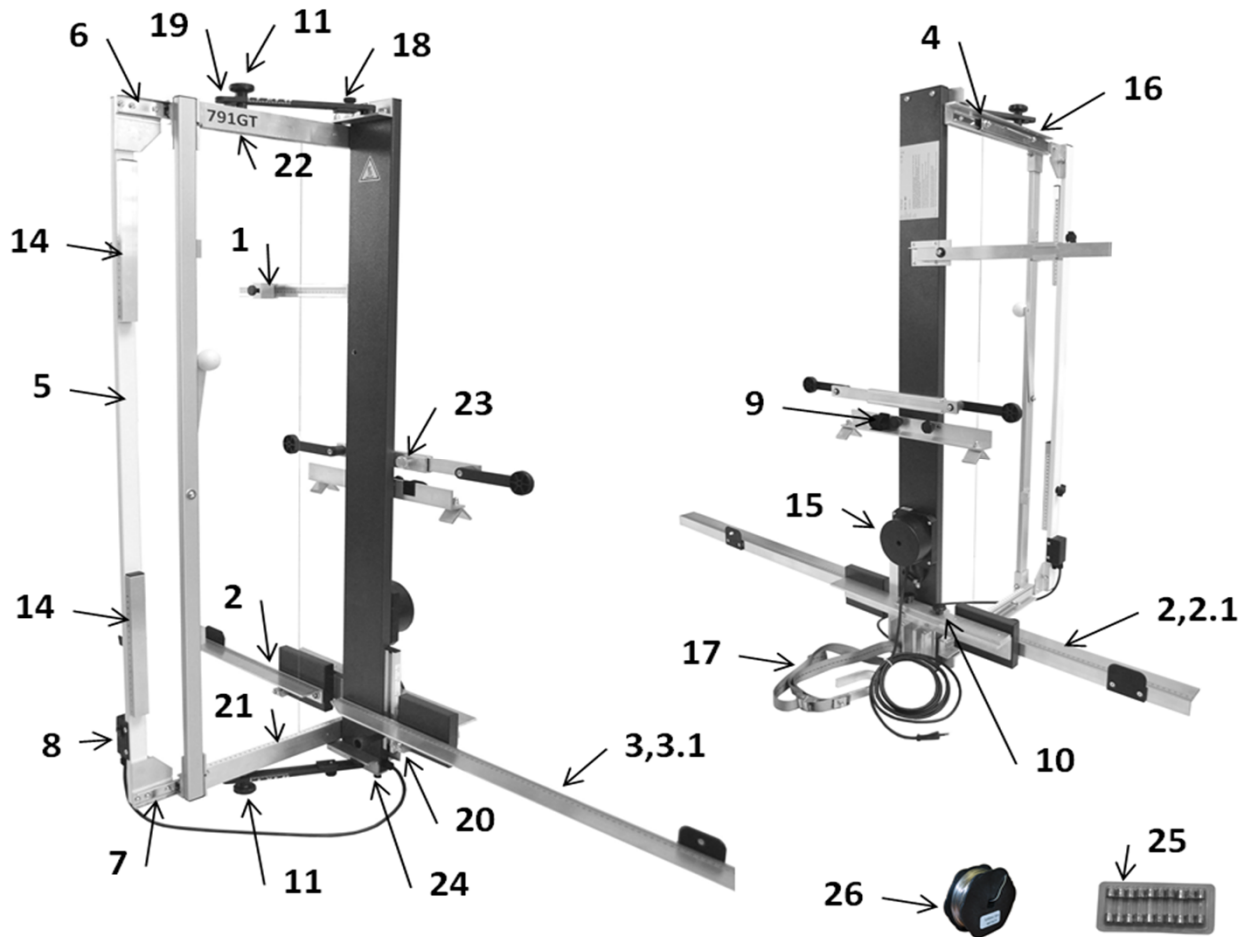

ERSATZTEIL-LISTE

Typ 791GT-24

Gültig ab 01.01.2016

Datei: Spewe AG_Ersatzteilliste 791GT ab 01.01.2016.xlsx

Gültig ab 01.01.2016

Datei: Spewe AG_Ersatzteilliste 791GT ab 01.01.2016.xlsx

ERSATZTEIL-LISTE

Typ 791GT-24

1	1900297	Anschlagreiter links
1.1	1900298	Anschlagreiter-Schiene mit Skala
2	1901831	Auflageschiene links mit Skala
2.1	1900476	Folien-Skala 50-0cm x12mm
3	1900374	Auflageschiene rechts mit Skala
3.1	1900475	Folien-Skala 0-100cm x12mm
4	1901671	Drahtführungsrolle 16x5mm (Oben oder Unten)
5	1900605	Bügelstrebe verdrahtet, Auszug
6	1901199	Kugelführung Oben, mit Drahtrolle, Zugfeder, Befestigungswinkel
7	1901200	Kugelführung Unten, mit Drahtrolle, Zugfeder, Befestigungswinkel
8	1900434	Schaltergehäuse kompl. mit Wippenschalter und Sicherung
8.1	1900107	Wippenschalter mit Litze
8.2	1900106	Sicherungshalter kompl. Mit Litze
9	12000047	Geländerhalterung mit Klettband & Sterngriffen
9.1	1901912	Klettband schwarz, 25cm (Flauschband)
9.2	1902482	Sterngriff 28, M6x20 (Gländerhalterung)
10	1900588	Sterngriffmutter 28-M6 (Auflage links)
11	1900586	Sterngriffmutter 40-M6-S
14	1901833	Tiefenbegrenzer komplett
14.1	1901758	Flügelgriff M6 zu Tiefenbegrenzer
15	1900370	Trafo RKT 27V, 150VA 230V, mit 3m Gummikabel
15.1	1902520	Linsenschraube M4x25 Tx 20, per Stück für Trafobef.
16	1900521	Zugfeder 50mm
17	1900247	Zurrgurt mit Hacken
18	1900653	Reiter für Gehrung, mit Rändelschraube M5x12
19	1900654	Reiter für 90° Justierung, Ob/Ut, mit Schraube M5x10
20	1901835	Reiter in Führungsschiene mit Griffmutter
21	1900470	Skala 30cm, silber, U "0", O "30"
22	1900471	Skala 30cm, silber, U "30", O "0"
23	1901838	Rändelschraube Metall M6x16
24	1900375	Schutzpuffer mit Schraube M4x12
25	1900084	Sicherung 5x20, 10 A, 10 Stk.
19	1900654	Reiter für 90° Justierung, Ob/Ut, mit Schraube M5x10