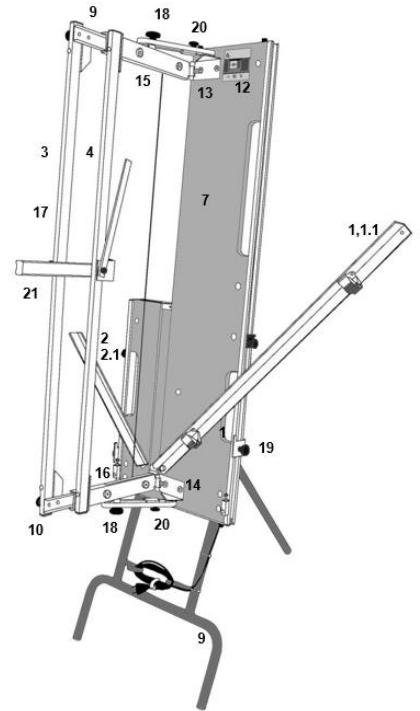

SPEWE+

- **Glühdraht-Schneidegerät TYP 5000**
- **Eckschneider Typ ES-5000**

Inhaltsverzeichnis

Ersatzteilliste Typ 5000 + ES 5000

Seite

2-3

Ersatzteilliste TYP 5000

4	1900576	Auflageschiene 1m komplett mit Skala
1.1	1900475	Folien-Skala 0-100 cm
2	1900577	Auflageschiene 50 cm mit Skala
2.1	1900476	Folien-Skala 50-0 cm
3	1900568	Bügelstrebe 5000, Auszug, ohne Zubehör
4	1900569	Bügelstrebe 5000, Festteil, mit Gehrungsstab
7	1902923	Holzbrett ohne Zubehör (nicht mehr lieferbar)
9	1900573	Kugelführung Oben mit Drahtrolle, Zugfeder
10	1900574	Kugelführung Unten mit Drahtrolle, Zugfeder
12	1900590	Schalter I-O-II, mit Hülle
13	1900580	Scharnier Oben, o. Zubehör
14	1900581	Scharnier Unten, o. Zubehör
15	1900578	Scharniereinheit Oben, kpl. (nicht mehr lieferbar)
16	1900579	Scharniereinheit Unten, kpl. (nicht mehr lieferbar)
17	1900593	Schneidebügel 5000-21cm, komplett
18	1900586	Sterngriffmutter Gross M6
19	1900587	Sterngriffmutter Mittel M6
20	1900588	Sterngriffmutter Klein M6
24	1900552	Tiefenbegrenzer 265mm, kpl. (nicht mehr lieferbar)

100	1900584	Anschlag in C-Schiene kurz, komplett
101	1900585	Anschlag in C-Schiene lang, komplett
102	1900561	Längsanschlag mit Gleiter
102.1	1900366	Schraube M10x16, schwarz
103	1902239	Anschlagschiene mit Grundplatte
106	1902245	C-Schiene lang mit 4 Montagewinkel
107	1900055	Dose mit Schutzdeckel
108	1900562	Elektrogehäuse mit Dose und 2 Sicherungshalter
111	1900563	Freistellstütze (Rohr) (nicht mehr lieferbar)
112	1900564	Freistellstützenhalter, Nocken (ohne Federsplint)
113	1902247	Federsplint mit Kette
114	1900598	Netzkabel EU mit Dose, Nachrüstsatz zu Trafo Hellgrau (nicht mehr lieferbar)
115	1900068	Netzkabel 3m, EU, Stecker CEE
115	1900067	Netzkabel 3m, CH
117	1900599	Ringkerntrafo 230 V, 0-9-27 V, Typ 5000 ab Nr. 3625, mit kurzem Netzkabel
	1900084	Sicherung 5x20mm, 12.5 A
	1200018	Ersatzdrahtspule 0.65mm / 20m