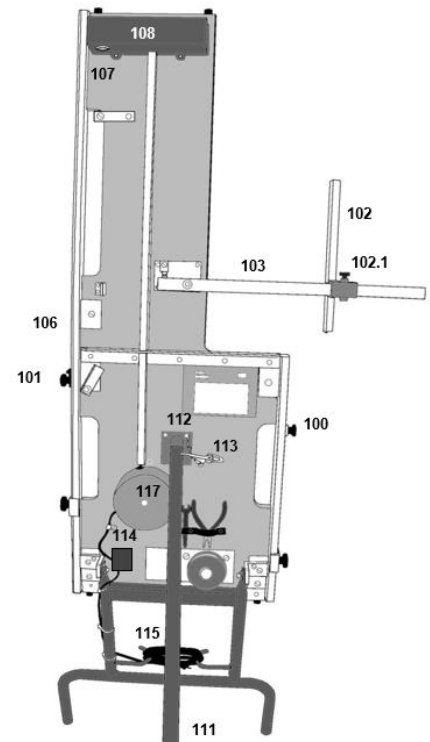

SPEWE+

- **Glühdraht-Schneidegerät TYP 5000**
- **Eckschneider Typ ES-5000**

Inhaltsverzeichnis

Ersatzteilliste Typ 5000 + ES 5000

Seite

2-3

Ersatzteilliste TYP 5000

4	1900576	Auflageschiene 1m komplett mit Skala
1.1	1900475	Folien-Skala 0-100 cm
2	1900577	Auflageschiene 50 cm mit Skala
2.1	1900476	Folien-Skala 50-0 cm
3	1900568	Bügelstrebe 5000, Auszug, ohne Zubehör
4	1900569	Bügelstrebe 5000, Festteil, mit Gehrungsstab
7	1902923	Holzbrett ohne Zubehör (nicht mehr lieferbar)
9	1900573	Kugelführung Oben mit Drahtrolle, Zugfeder
10	1900574	Kugelführung Unten mit Drahtrolle, Zugfeder
12	1900590	Schalter I-O-II, mit Hülle
13	1900580	Scharnier Oben, o. Zubehör
14	1900581	Scharnier Unten, o. Zubehör
15	1900578	Scharniereinheit Oben, kpl. (nicht mehr lieferbar)
16	1900579	Scharniereinheit Unten, kpl. (nicht mehr lieferbar)
17	1900593	Schneidebügel 5000-21cm, komplett
18	1900586	Sterngriffmutter Gross M6
19	1900587	Sterngriffmutter Mittel M6
20	1900588	Sterngriffmutter Klein M6
24	1900552	Tiefenbegrenzer 265mm, kpl. (nicht mehr lieferbar)

100	1900584	Anschlag in C-Schiene kurz, komplett
101	1900585	Anschlag in C-Schiene lang, komplett
102	1900561	Längsanschlag mit Gleiter
102.1	1900366	Schraube M10x16, schwarz
103	1902239	Anschlagschiene mit Grundplatte
106	1902245	C-Schiene lang mit 4 Montagewinkel
107	1900055	Dose mit Schutzdeckel
108	1900562	Elektrogehäuse mit Dose und 2 Sicherungshalter
111	1900563	Freistellstütze (Rohr) (nicht mehr lieferbar)
112	1900564	Freistellstützenhalter, Nocken (ohne Federsplint)
113	1902247	Federsplint mit Kette
114	1900598	Netzkabel EU mit Dose, Nachrüstsatz zu Trafo Hellgrau (nicht mehr lieferbar)
115	1900068	Netzkabel 3m, EU, Stecker CEE
115	1900067	Netzkabel 3m, CH
117	1900599	Ringkerntrafo 230 V, 0-9-27 V, Typ 5000 ab Nr. 3625, mit kurzem Netzkabel
	1900084	Sicherung 5x20mm, 12.5 A
	1200018	Ersatzdrahtspule 0.65mm / 20m