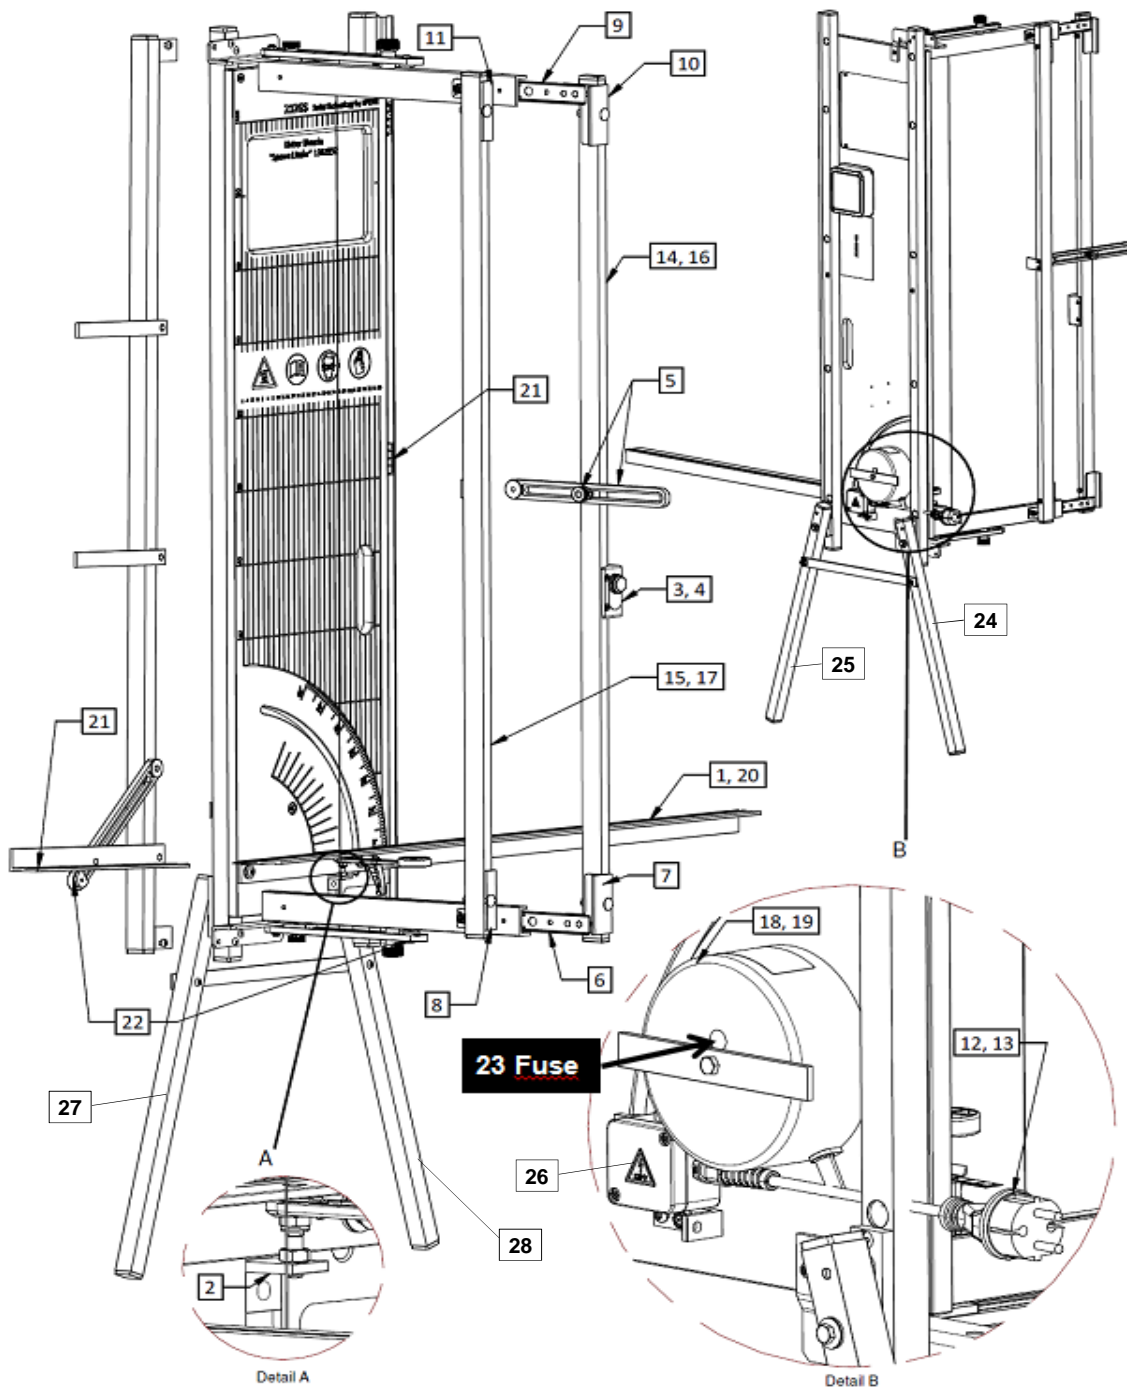

ERSATZTEIL-LISTE

Typ 212GS-30 / 212GSL-30

Gültig ab 24.04.2019

Datei: Spewe AG_Ersatzteilliste 212GS, GSL ab 24.04.2019 V05

ERSATZTEIL-LISTE

Typ 212GS-30 / 212GSL-30

			212GTF	212GS	212GSL	Auflage links
1	1903080	Auflageschiene rechts 980 (ET)		x	x	
2	1903083	Winkel Justierung komplett (ET)	x	x	x	
3	1903084	Schaltergehäuse mit Drucktaster (ET)	x	x		
4	1903095	Schaltergehäuse mit Wippenschalter (ET)			x	
5	1903091	Tiefenbegrenzer 30 komplett (ET)	x	x	x	
6	1903092	Kugelführung unten kompl. (ET)	x	x	x	
6,1	1903254	Schiebereinheit 30 unten ET	x	x	x	
7	1900344	T-Winkel schwarz I (unten)	x	x	x	
8	1900189	L-Winkel schwarz I (unten)	x	x	x	
9	1903093	Kugelführung oben kompl. (ET)	x	x	x	
9,1	1903253	Schiebereinheit 30 oben ET	x	x	x	
10	1900345	T-Winkel schwarz II (oben)	x	x	x	
11	1900188	L-Winkel schwarz II (oben)	x	x	x	
12	1900068	Netzkabel 3 m schwarz (EU-Länder)	x	x	x	
13	1900080	Netzkabel, H05RN-F (Schweiz)	x	x	x	
14	1903087	Bügelstrebe Auszug M kompl. (ET)		x		
15	1903088	Bügelstrebe Fest M komplett (ET)		x		
16	1903089	Bügelstrebe Auszug L komplett (ET) S01-S04			x	
16	1904044	Bügelstrebe Auszug L komplett (ET) ab S05			x	
17	1903090	Bügelstrebe Fest L komplett (ET) S01-S04			x	
17	1904045	Bügelstrebe Fest L komplett (ET) ab S05			x	
18	1903177	Trafo RKT 28V, 161VA, 230V (ET)		x		
19	1903178	Trafo RKT 32V, 191VA, 230V (ET)			x	
20	1900475	Folien-Skala 0-100cm x12mm	x	x	x	
21	1900476	Folien-Skala 50-0cm x12mm	x	x	x	x
22	1900654	Reiter für 90° 19x24mm	x	x	x	x
23	1900084	Sicherung 5x20, 10 A, 10Stk.	x	x	x	
23,1	1903183	Sicherungshalterkappe FEK 5x20 IP 54	x	x	x	
24	1902859	Strebe li mit Scharnierwinkel + Fuss			x	
25	1902860	Strebe re mit Fuss			x	
26	1901549	Abzweigdose schwarz, kpl. Mit Befestigungskit	x	x	x	
27	1902780	Fuss li schwenkbar, mit Grundplatte		x	x	
28	1902787	Fuss re schwenkbar, mit Grundplatte + Strebe		x	x	
	1900521	Zugfeder 50mm	x	x	x	
	1200018	Ersatzdraht 0.65mm / 20 m	x	x	x	