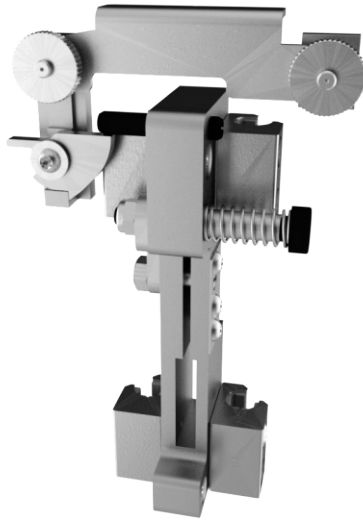

Führungsschlitten Akku-Dämmstoffsäge ISC 240
Glissière de guidage Batterie Scie isolante ISC 240
Scivolo guida Sega isolante per batteria ISC 240
Guide slide Battery Insulating saw ISC 240

Art.-Nr. 1200175

für / pour / per / for

Festool

ISC 240

Die Säge ist NICHT im Lieferumfang enthalten! | La scie N'EST PAS incluse!
La sega NON è inclusa! | The saw are NOT included!

Ersatzteile / Pièces de recherche / Pezzi di ricambio / Spare parts

1905390	Andruckfeder 1 kpl. Ressort de pression 1 cpl. Molla di pressione 1 cpl. Pressure spring 1 cpl.	
1905394	Gleitfolie Set 1, fest/lose Slip feuille ensemble 1 fixe / lâche Set di fogli scorrevoli fissati / sciolti Slip foil set 1 fixed / loose	
1905401	Einfallklinke 1 kpl. Cliquet d'incidence 1 cpl. Pausa di incidenza 1 cpl. Incidence pawl 1 cpl.	
1905399	Rändelmutter M5 mit Scheibe Écrou moleté M5 avec rondelle Dado zigrinato M5 con rondella Knurled nut M5 with washer	