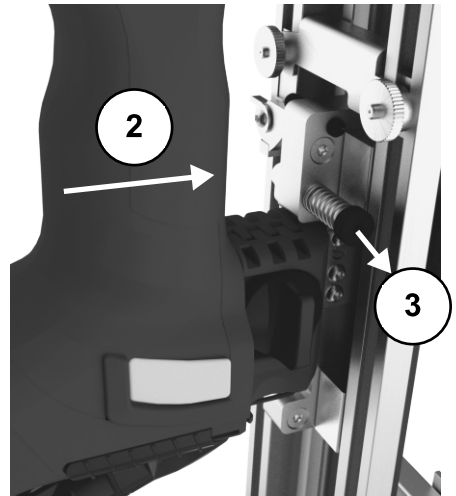

Ersatzteile / Pièces de recherche / Pezzi di ricambio / Spare parts

1905390	Andruckfeder 1 kpl. Ressort de pression 1 cpl. Molla di pressione 1 cpl. Pressure spring 1 cpl.	
1905394	Gleitfolie Set 1, fest/lose Slip feuille ensemble 1 fixe / lâche Set di fogli scorrevoli fissati / sciolti Slip foil set 1 fixed / loose	
1905401	Einfallklinke 1 kpl. Cliquet d'incidence 1 cpl. Pausa di incidenza 1 cpl. Incidence pawl 1 cpl.	
1905399	Rändelmutter M5 mit Scheibe Écrou moleté M5 avec rondelle Dado zigrinato M5 con rondella Knurled nut M5 with washer