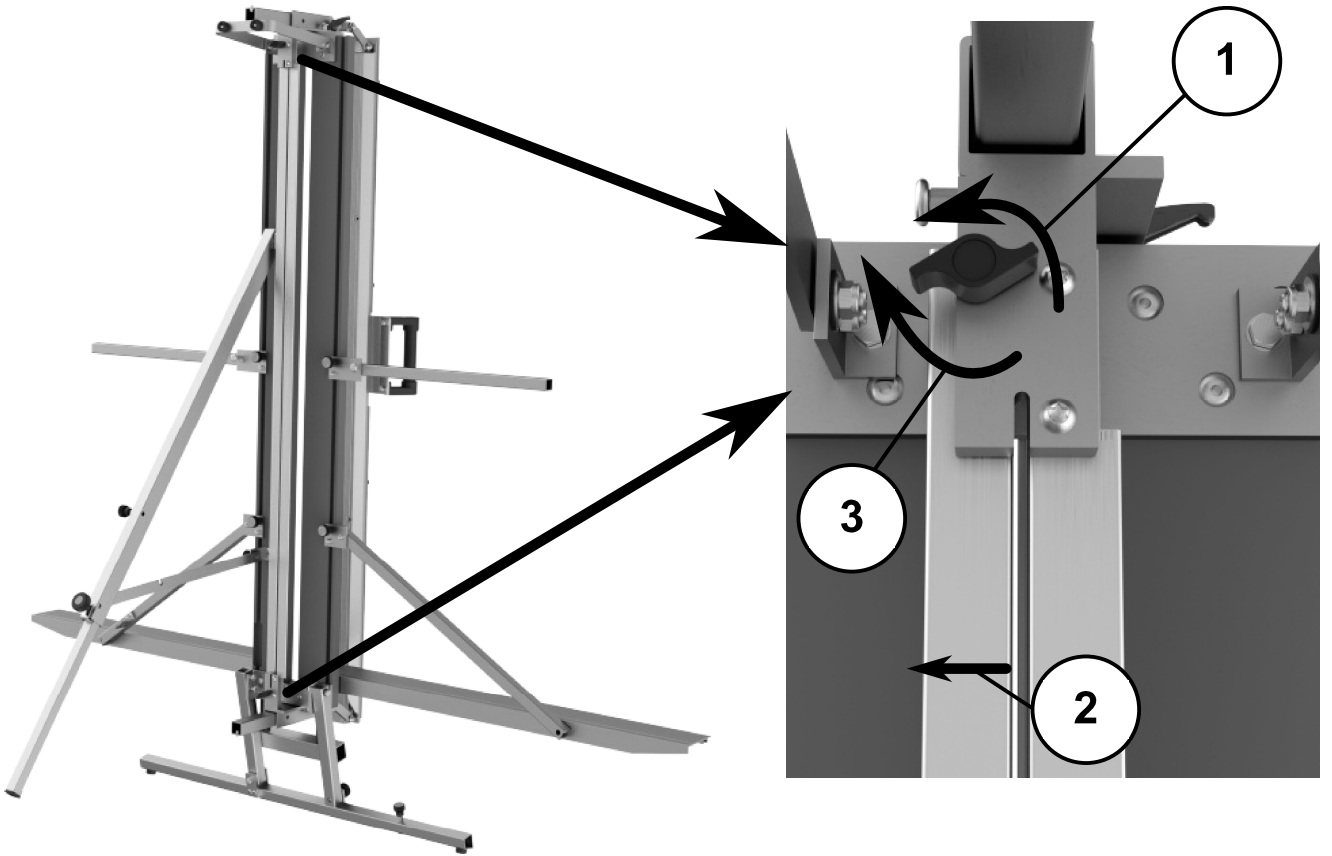

**Führungsschlitten Sägemaschine**  
**Guide coulissant sciage Machine**  
**Guida per diapositive di taglio**  
**Sledding sawing machine**

Art.-Nr. 1200153

für | pour | per | for

DeWalt DWE

Bosch GFZ

Die Sägen sind NICHT im Lieferumfang enthalten! | Les scies NE sont pas inclus!  
Le seghe NON sono inclusi! | The saws are NOT included!

Ersatzteile / Pièces de recherche / Pezzi di ricambio / Spare parts		
1905404	Einfallhaken III kpl. Crochet d'incidence III cpl. Gancio incidenza III cpl. Incidence hook III cpl.	
1905394	Gleitfolie Set I, fest/lose Slip feuille ensemble I fixe / lâche Set di fogli scorrevoli fissati / sciolti Slip foil set I fixed / loose	