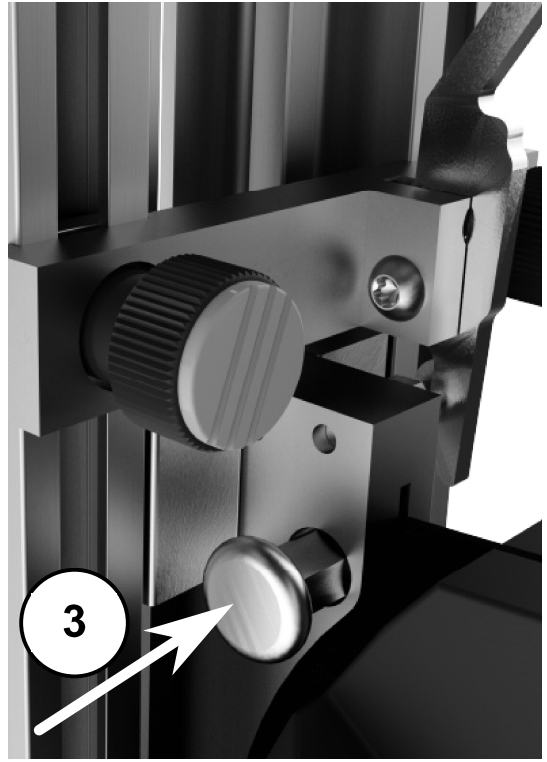

**Führungsschlitten Sägemaschine**  
**Guide coulissant sciage Machine**  
**Guida per diapositive di taglio**  
**Sledding sawing machine**

Art.-Nr. 1200153

für | pour | per | for

DeWalt DWE

Bosch GFZ

Die Sägen sind NICHT im Lieferumfang enthalten! | Les scies NE sont pas inclus!  
Le seghe NON sono inclusi! | The saws are NOT included!

Ersatzteile / Pièces de recherche / Pezzi di ricambio / Spare parts		
1905404	Einfallhaken III kpl. Crochet d'incidence III cpl. Gancio incidenza III cpl. Incidence hook III cpl.	
1905394	Gleitfolie Set I, fest/lose Slip feuille ensemble I fixe / lâche Set di fogli scorrevoli fissati / sciolti Slip foil set I fixed / loose	