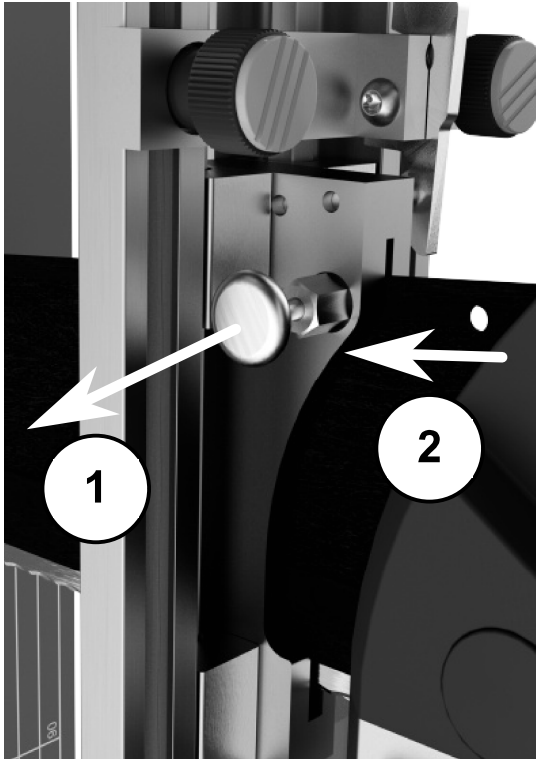

**Führungsschlitten Sägemaschine**  
**Guide coulissant sciage Machine**  
**Guida per diapositive di taglio**  
**Sledding sawing machine**

Art.-Nr. 1200153

für | pour | per | for

DeWalt DWE

Bosch GFZ

Die Sägen sind NICHT im Lieferumfang enthalten! | Les scies NE sont pas inclus!  
Le seghe NON sono inclusi! | The saws are NOT included!

Ersatzteile / Pièces de recherche / Pezzi di ricambio / Spare parts		
1905404	Einfallhaken III kpl. Crochet d'incidence III cpl. Gancio incidenza III cpl. Incidence hook III cpl.	
1905394	Gleitfolie Set I, fest/lose Slip feuille ensemble I fixe / lâche Set di fogli scorrevoli fissati / sciolti Slip foil set I fixed / loose	