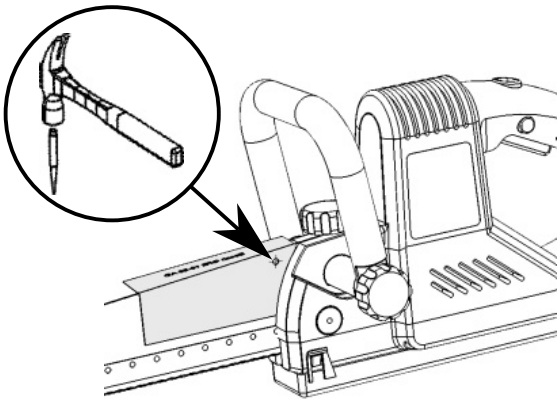

**Führungsschlitten Sägemaschine**  
**Guide coulissant sciage Machine**  
**Guida per diapositive di taglio**  
**Sledding sawing machine**

Art.-Nr. 1200153

für | pour | per | for

DeWalt DWE

Bosch GFZ

Die Sägen sind NICHT im Lieferumfang enthalten! | Les scies NE sont pas inclus!  
Le seghe NON sono inclusi! | The saws are NOT included!

Ersatzteile / Pièces de recherche / Pezzi di ricambio / Spare parts		
1905404	Einfallhaken III kpl. Crochet d'incidence III cpl. Gancio incidenza III cpl. Incidence hook III cpl.	
1905394	Gleitfolie Set I, fest/lose Slip feuille ensemble I fixe / lâche Set di fogli scorrevoli fissati / sciolti Slip foil set I fixed / loose	