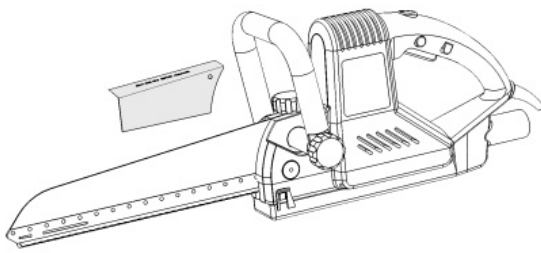

**Führungsschlitten Sägemaschine**  
**Guide coulissant sciage Machine**  
**Guida per diapositive di taglio**  
**Sledding sawing machine**

Art.-Nr. 1200153

für | pour | per | for

DeWalt DWE

Bosch GFZ

Die Sägen sind NICHT im Lieferumfang enthalten! | Les scies NE sont pas inclus!  
Le seghe NON sono inclusi! | The saws are NOT included!

Ersatzteile / Pièces de recherche / Pezzi di ricambio / Spare parts		
1905404	Einfallhaken III kpl. Crochet d'incidence III cpl. Gancio incidenza III cpl. Incidence hook III cpl.	
1905394	Gleitfolie Set I, fest/lose Slip feuille ensemble I fixe / lâche Set di fogli scorrevoli fissati / sciolti Slip foil set I fixed / loose	