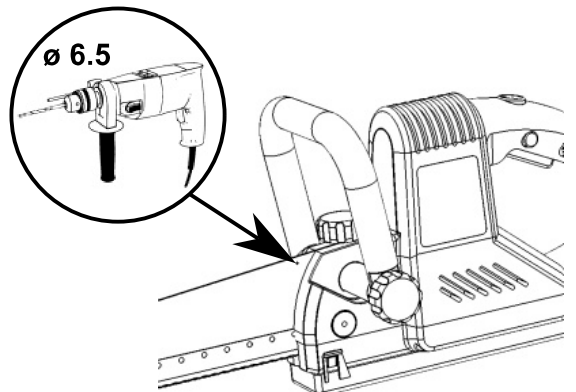

**Führungsschlitten Sägemaschine**  
**Guide coulissant sciage Machine**  
**Guida per diapositive di taglio**  
**Sledding sawing machine**

Art.-Nr. 1200153

für | pour | per | for

DeWalt DWE

Bosch GFZ

Die Sägen sind NICHT im Lieferumfang enthalten! | Les scies NE sont pas inclus!  
Le seghe NON sono inclusi! | The saws are NOT included!

Ersatzteile / Pièces de recherche / Pezzi di ricambio / Spare parts		
1905404	Einfallhaken III kpl. Crochet d'incidence III cpl. Gancio incidenza III cpl. Incidence hook III cpl.	
1905394	Gleitfolie Set I, fest/lose Slip feuille ensemble I fixe / lâche Set di fogli scorrevoli fissati / sciolti Slip foil set I fixed / loose	