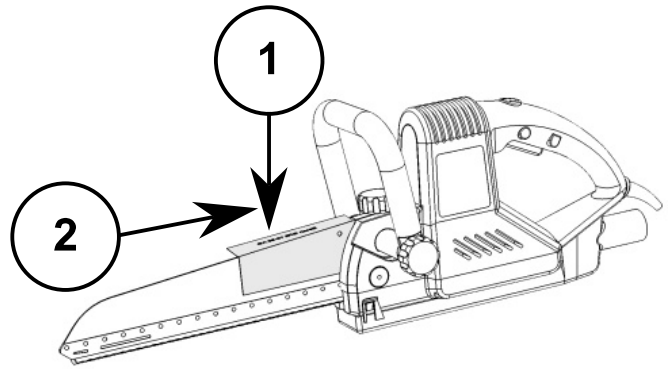

**Führungsschlitten Sägemaschine**  
**Guide coulissant sciage Machine**  
**Guida per diapositive di taglio**  
**Sledding sawing machine**

Art.-Nr. 1200153

für | pour | per | for

DeWalt DWE

Bosch GFZ

Die Sägen sind NICHT im Lieferumfang enthalten! | Les scies NE sont pas inclus!  
Le seghe NON sono inclusi! | The saws are NOT included!

Ersatzteile / Pièces de recherche / Pezzi di ricambio / Spare parts		
1905404	Einfallhaken III kpl. Crochet d'incidence III cpl. Gancio incidenza III cpl. Incidence hook III cpl.	
1905394	Gleitfolie Set I, fest/lose Slip feuille ensemble I fixe / lâche Set di fogli scorrevoli fissati / sciolti Slip foil set I fixed / loose	