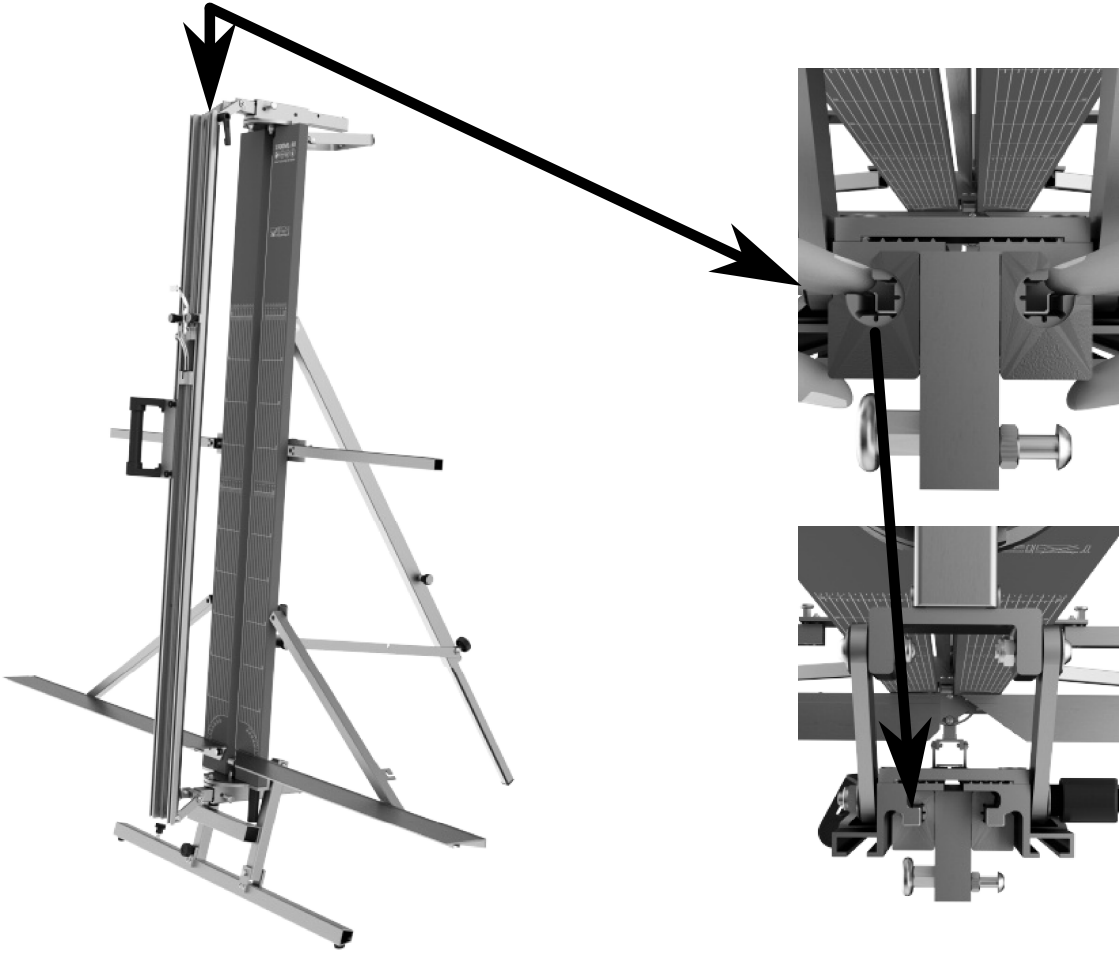

**Führungsschlitten Sägemaschine**  
**Guide coulissant sciage Machine**  
**Guida per diapositive di taglio**  
**Sledding sawing machine**

Art.-Nr. 1200153

für | pour | per | for

DeWalt DWE

Bosch GFZ

Die Sägen sind NICHT im Lieferumfang enthalten! | Les scies NE sont pas inclus!  
Le seghe NON sono inclusi! | The saws are NOT included!

Ersatzteile / Pièces de recherche / Pezzi di ricambio / Spare parts		
1905404	Einfallhaken III kpl. Crochet d'incidence III cpl. Gancio incidenza III cpl. Incidence hook III cpl.	
1905394	Gleitfolie Set I, fest/lose Slip feuille ensemble I fixe / lâche Set di fogli scorrevoli fissati / sciolti Slip foil set I fixed / loose	